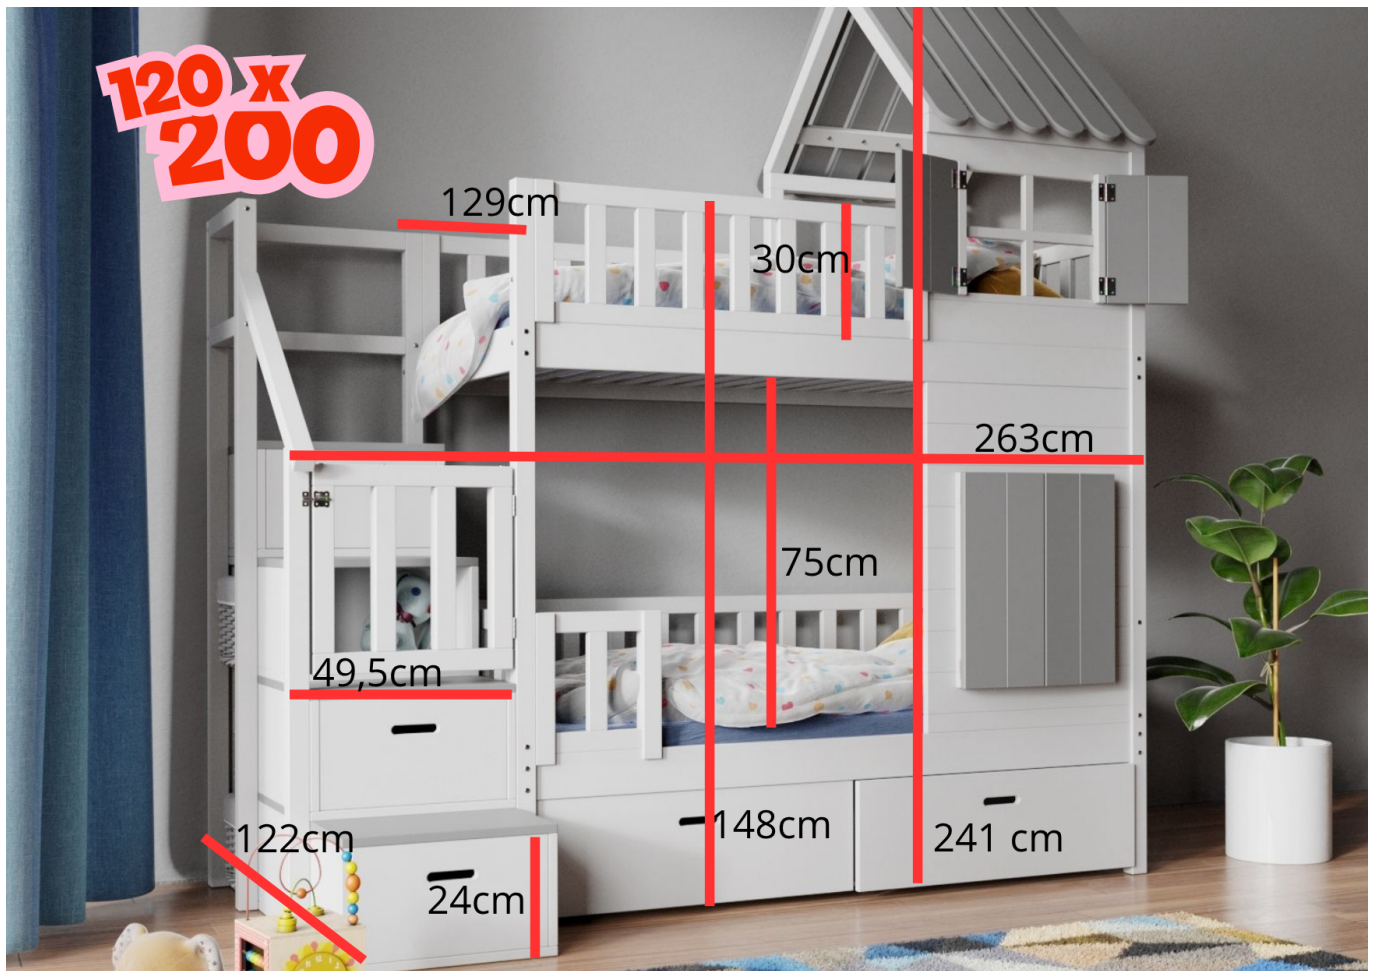

Das Produkt verfügt über zusätzliche Optionen:

Abmessungen des Etagenbettes: 80 x 160 cm

Schublade mit Schlaffunktion: nicht

Welche Seite der Treppe: links

Farbe: Grau RAL 7044

Unsere Realisierungen

Hinweis zu "Unsere Realisierungen"

Dieses Produkt wird in der Kategorie **Unsere Realisierungen** gezeigt.

Das bedeutet, dass Sie hier ein **bereits fertig montiertes Etagenbett, Hochbett oder Stockbett** sehen – direkt beim Kunden im Einsatz.

Diese Referenzprojekte zeigen Ihnen:

- wie ein Etagenbett oder Hochbett in einem echten Kinderzimmer wirkt,
- wie Treppe, Rutsche und Stauraum in der Praxis angeordnet werden können,
- welche Lösungen es für kleine, schmale oder hohe Räume gibt.

Wenn Ihnen eine bestimmte Realisierung gefällt, können wir auf Wunsch ein **ähnliches Bett** für Sie planen – entweder sehr