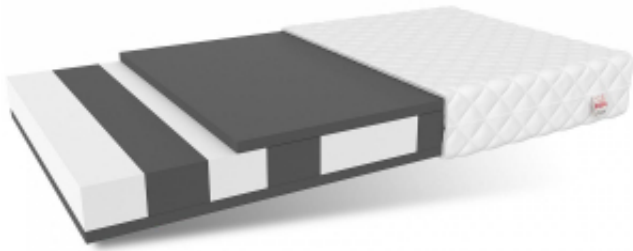

Link zum Produkt: <https://kinderbettfabrik.de/schaumstoffmatratze-luigi-p-229.html>

Schaumstoffmatratze Luigi

Preis	141 Euro
Verfügbarkeit	Verfügbar
Transportzeit	10 Arbeitstage + Lieferung
Hersteller-Code	KBF229
Hersteller	FDM

Beschreibung des Produkts

Baby Luigi Schaumstoffmatratze

Die Basis der Luigi-Matratze besteht aus zonierte, hochelastischem HR-Schaum. Dank seiner ungleichmäßigen Struktur werden die Parameter Körper, Komfort und Elastizität besser unterstützt. Darüber hinaus ist die Luigi-Matratze extrem belastbar, verformungsbeständig und extra belüftet. Er ist beidseitig von T25-Polyurethanschaum umgeben, was seine Haltbarkeit erhöht.

Die Schaumstoffmatratze Luigi ist OEKO-TEX®-zertifiziert in Klasse I für Produkte für Babys bis zu 3 Jahren.

Der Premium-Bezug garantiert eine unvergleichliche Weichheit, Frische und Haltbarkeit der gesamten Matratze. Außerdem wurde er aus hypoallergenen Materialien hergestellt und ist somit auf die Bedürfnisse von Kindern mit Allergien abgestimmt. Die hervorragende Luftdurchlässigkeit des Premium-Bezugs bedeutet, dass er keine Luft im Inneren der Matratze zurückhält und das Wachstum von Pilzen, Schimmel und Hausstaubmilben verhindert.

Hochelastischer Schaumstoff HR H30

Schaumstoff, der die Lebensdauer der Matratze verlängert. Flexibel und passt sich perfekt der Körperform an, ohne sich zu verformen. Diese Schicht der Matratze ist unter anderem für den Komfort Ihres Kindes, einen gesunden und erholsamen Schlaf und die Durchblutung der Matratze verantwortlich.