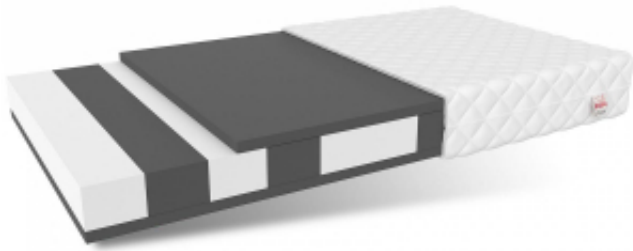

Link zum Produkt: <https://kinderbettfabrik.de/schaumstoffmatratze-luigi-p-229.html>

Schaumstoffmatratze Luigi

Preis	141 Euro
Verfügbarkeit	Verfügbar
Transportzeit	10 Arbeitstage + Lieferung
Hersteller-Code	KBF229
Hersteller	FDM

Beschreibung des Produkts

Baby Luigi Schaumstoffmatratze

Die Basis der Luigi-Matratze besteht aus zoniertem, hochelastischem HR-Schaum. Dank seiner ungleichmäßigen Struktur werden die Parameter Körper, Komfort und Elastizität besser unterstützt. Darüber hinaus ist die Luigi-Matratze extrem belastbar, verformungsbeständig und extra belüftet. Er ist beidseitig von T25-Polyurethanschaum umgeben, was seine Haltbarkeit erhöht.

Die Schaumstoffmatratze Luigi ist OEKO-TEX®-zertifiziert in Klasse I für Produkte für Babys bis zu 3 Jahren.

Der Premium-Bezug garantiert eine unvergleichliche Weichheit, Frische und Haltbarkeit der gesamten Matratze. Außerdem wurde er aus hypoallergenen Materialien hergestellt und ist somit auf die Bedürfnisse von Kindern mit Allergien abgestimmt. Die hervorragende Luftdurchlässigkeit des Premium-Bezugs bedeutet, dass er keine Luft im Inneren der Matratze zurückhält und das Wachstum von Pilzen, Schimmel und Hausstaubmilben verhindert.

Hochelastischer Schaumstoff HR H30

Schaumstoff, der die Lebensdauer der Matratze verlängert. Flexibel und passt sich perfekt der Körperform an, ohne sich zu verformen. Diese Schicht der Matratze ist unter anderem für den Komfort Ihres Kindes, einen gesunden und erholsamen Schlaf und die Durchblutung der Matratze verantwortlich.