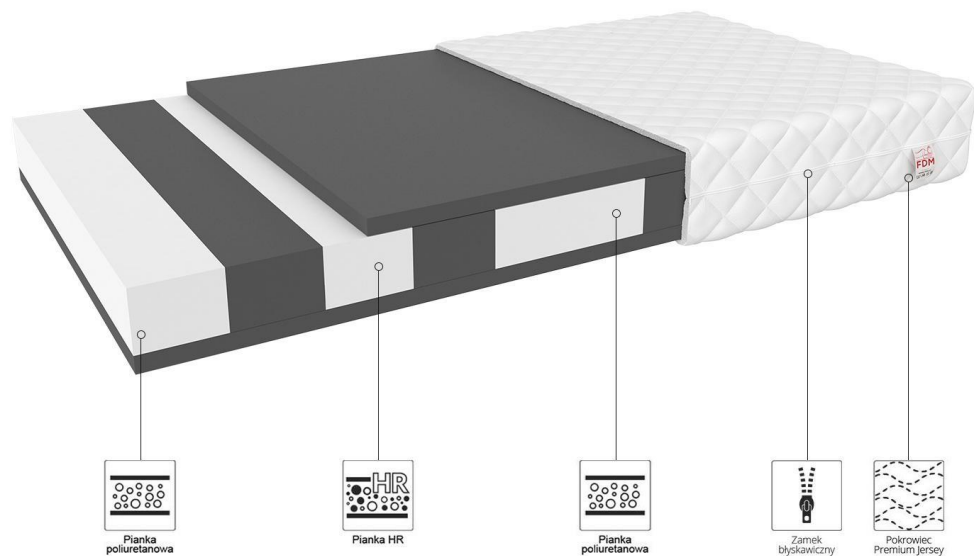

Beschreibung des Produkts

Baby Luigi Schaumstoffmatratze

Die Basis der Luigi-Matratze besteht aus zonierte, hochelastischem HR-Schaum. Dank seiner ungleichmäßigen Struktur werden die Parameter Körper, Komfort und Elastizität besser unterstützt. Darüber hinaus ist die Luigi-Matratze extrem belastbar, verformungsbeständig und extra belüftet. Er ist beidseitig von T25-Polyurethanschaum umgeben, was seine Haltbarkeit erhöht.

Die Schaumstoffmatratze Luigi ist OEKO-TEX®-zertifiziert in Klasse I für Produkte für Babys bis zu 3 Jahren.

Der Premium-Bezug garantiert eine unvergleichliche Weichheit, Frische und Haltbarkeit der gesamten Matratze. Außerdem wurde er aus hypoallergenen Materialien hergestellt und ist somit auf die Bedürfnisse von Kindern mit Allergien abgestimmt. Die hervorragende Luftdurchlässigkeit des Premium-Bezugs bedeutet, dass er keine Luft im Inneren der Matratze zurückhält und das Wachstum von Pilzen, Schimmel und Hausstaubmilben verhindert.

Hochelastischer Schaumstoff HR H30

Schaumstoff, der die Lebensdauer der Matratze verlängert. Flexibel und passt sich perfekt der Körperform an, ohne sich zu verformen. Diese Schicht der Matratze ist unter anderem für den Komfort Ihres Kindes, einen gesunden und erholsamen Schlaf und die Durchblutung der Matratze verantwortlich.

Polyurethan-Schaum

Verformungsbeständiger Schaum, der die Füllung der Matratze bildet. Ermöglicht einen freien Luftaustausch in der Matratze, was die Bildung von Pilzen oder Schimmel verhindert. Widerstandsfähig gegen Verformung.