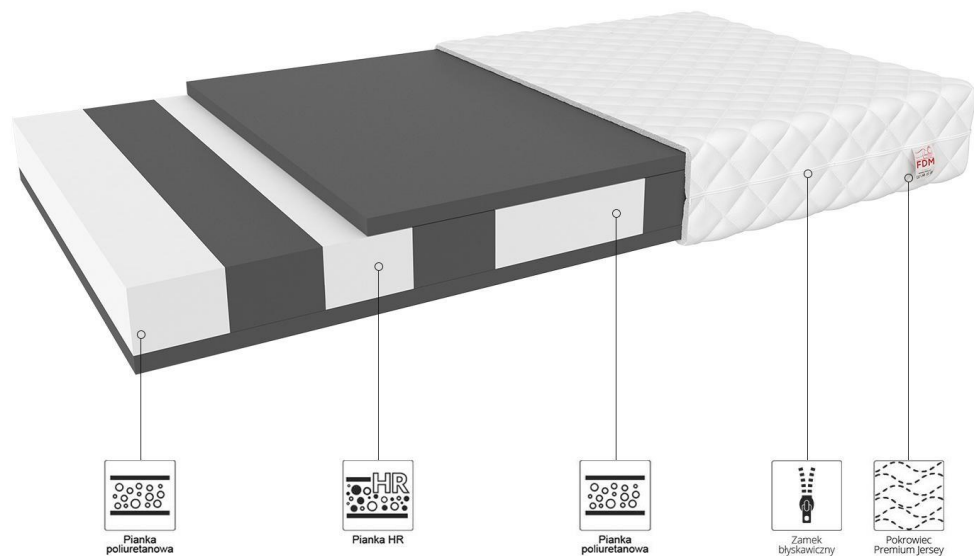

Beschreibung des Produkts

Baby Luigi Schaumstoffmatratze

Die Basis der Luigi-Matratze besteht aus zoniertem, hochelastischem HR-Schaum. Dank seiner ungleichmäßigen Struktur werden die Parameter Körper, Komfort und Elastizität besser unterstützt. Darüber hinaus ist die Luigi-Matratze extrem belastbar, verformungsbeständig und extra belüftet. Er ist beidseitig von T25-Polyurethanschaum umgeben, was seine Haltbarkeit erhöht.

Die Schaumstoffmatratze Luigi ist OEKO-TEX®-zertifiziert in Klasse I für Produkte für Babys bis zu 3 Jahren.

Der Premium-Bezug garantiert eine unvergleichliche Weichheit, Frische und Haltbarkeit der gesamten Matratze. Außerdem wurde er aus hypoallergenen Materialien hergestellt und ist somit auf die Bedürfnisse von Kindern mit Allergien abgestimmt. Die hervorragende Luftdurchlässigkeit des Premium-Bezugs bedeutet, dass er keine Luft im Inneren der Matratze zurückhält und das Wachstum von Pilzen, Schimmel und Hausstaubmilben verhindert.

Hochelastischer Schaumstoff HR H30

Schaumstoff, der die Lebensdauer der Matratze verlängert. Flexibel und passt sich perfekt der Körperform an, ohne sich zu verformen. Diese Schicht der Matratze ist unter anderem für den Komfort Ihres Kindes, einen gesunden und erholsamen Schlaf und die Durchblutung der Matratze verantwortlich.

Polyurethan-Schaum

Verformungsbeständiger Schaum, der die Füllung der Matratze bildet. Ermöglicht einen freien Luftaustausch in der Matratze, was die Bildung von Pilzen oder Schimmel verhindert. Widerstandsfähig gegen Verformung.