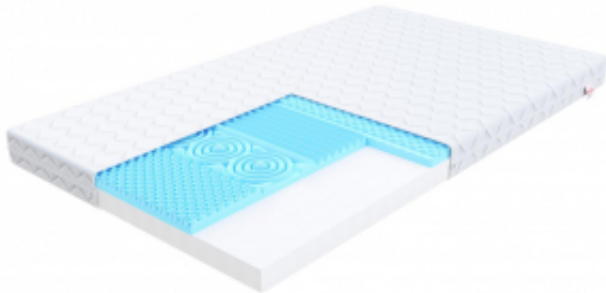

Link zum Produkt: <https://kinderbettfabrik.de/schaumstoffmatratze-leon-p-211.html>

## Schaumstoffmatratze Leon

|                 |                                   |
|-----------------|-----------------------------------|
| Preis           | <b>141 Euro</b>                   |
| Verfügbarkeit   | <b>Verfügbar</b>                  |
| Transportzeit   | <b>10 Arbeitstage + Lieferung</b> |
| Hersteller-Code | <b>KBF211</b>                     |
| Hersteller      | <b>FDM</b>                        |

## Schaumstoffmatratze Leon

Der Unterbau dieser Matratze besteht aus T25-Polyurethanschaum. Dabei handelt es sich um einen Schaumstoff mit erhöhter Festigkeit, ausgezeichneter Luftdurchlässigkeit und hervorragender Wärmedämmung. Dieser Schaumstoff verformt sich nicht, ist also äußerst bequem und stützt den Körper des Kindes während des Schlafs stabil. Die poröse Struktur des Schaums sorgt für eine konstante Luftzirkulation.

**Die Leon-Schaumstoffmatratze ist OEKO-TEX®-zertifiziert in Klasse I für Produkte für Babys bis zum Alter von 3 Jahren.**

Der Premium-Bezug garantiert hypoallergenes Material, Weichheit und Haltbarkeit sowie Schlafkomfort. Die Struktur, aus der der Bezug besteht, garantiert Weichheit und Frische und sorgt für eine ausreichende Belüftung während des Schlafs.