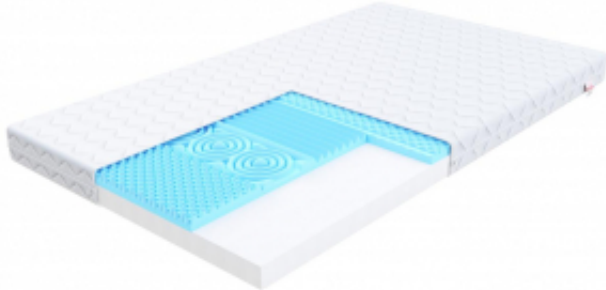

Link zum Produkt: <https://kinderbettfabrik.de/schaumstoffmatratze-leon-p-211.html>

Schaumstoffmatratze Leon

Preis	141 Euro
Verfügbarkeit	Verfügbar
Transportzeit	10 Arbeitstage + Lieferung
Hersteller-Code	KBF211
Hersteller	FDM

Beschreibung des Produkts

Schaumstoffmatratze Leon

Der Unterbau dieser Matratze besteht aus T25-Polyurethanschaum. Dabei handelt es sich um einen Schaumstoff mit erhöhter Festigkeit, ausgezeichneter Luftdurchlässigkeit und hervorragender Wärmedämmung. Dieser Schaumstoff verformt sich nicht, ist also äußerst bequem und stützt den Körper des Kindes während des Schlafs stabil. Die poröse Struktur des Schaums sorgt für eine konstante Luftzirkulation.

Die Leon-Schaumstoffmatratze ist OEKO-TEX®-zertifiziert in Klasse I für Produkte für Babys bis zum Alter von 3 Jahren.

Der Premium-Bezug garantiert hypoallergenes Material, Weichheit und Haltbarkeit sowie Schlafkomfort. Die Struktur, aus der der Bezug besteht, garantiert Weichheit und Frische und sorgt für eine ausreichende Belüftung während des Schlafs.

Schaumstoff, der die Lebensdauer der Matratze verlängert. Flexibel und passt sich perfekt der Körperform an, ohne sich zu verformen. Diese Schicht der Matratze ist unter anderem für den Komfort Ihres Kindes, einen gesunden und erholsamen Schlaf und die Durchblutung der Matratze verantwortlich.