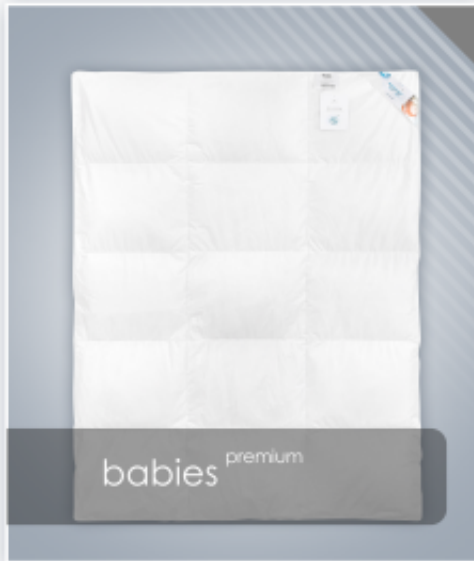

Link zum Produkt: <https://kinderbettfabrik.de/premium-bettdecken-und-kissenset-100-gnsedaunen-p-272.html>

Premium Bettdecken- und Kissenset 100% Gänsedaunen

Preis	189 Euro
Verfügbarkeit	Verfügbar
Transportzeit	5 Tage
EAN-Code	5907803177586
Hersteller	KinderBettFabrik.de Poland

Beschreibung des Produkts

Kinderdecke und Kissen

Der hier präsentierte natürliche EXCLUSIVE Kinderbett-Set besteht aus einer Decke und einem Kissen, die nach höchstem Qualitätsstandard gefertigt wurden. Sie sind ausschließlich mit 100% hochwertiger Gänsedaune gefüllt, was einen außergewöhnlichen Schlafkomfort, Sprungkraft und Wärme gewährleistet. Zusätzlich sind sie mit einem superweichen Baumwoll-Inlett mit Seidenanteil überzogen, um noch mehr Weichheit und Zartheit zu erzielen.

Dieses polnische Produkt wurde mit größter Sorgfalt bis ins kleinste Detail und ausschließlich aus hochwertigen natürlichen Materialien hergestellt, die eine optimale Luftzirkulation und einen idealen Feuchtigkeitsgehalt gewährleisten. Dadurch bietet das Set ein unvergleichliches Schlafkomfort für Ihr Kind, indem es eine hervorragende Luftzirkulation und Feuchtigkeitskontrolle ermöglicht.

Die in diesem Set enthaltene Decke hat eine optimale Dicke, die eine perfekte Wärmeisolierung gewährleistet, um zu verhindern, dass Ihr Kind friert oder überhitzt wird. Die Höhe des Kissens wurde gemäß den Empfehlungen von Kinderärzten für Kinder im Alter von 0 bis 3 Jahren sorgfältig festgelegt, um einen bequemen und gesunden Schlaf für das Kleinkind zu ermöglichen.