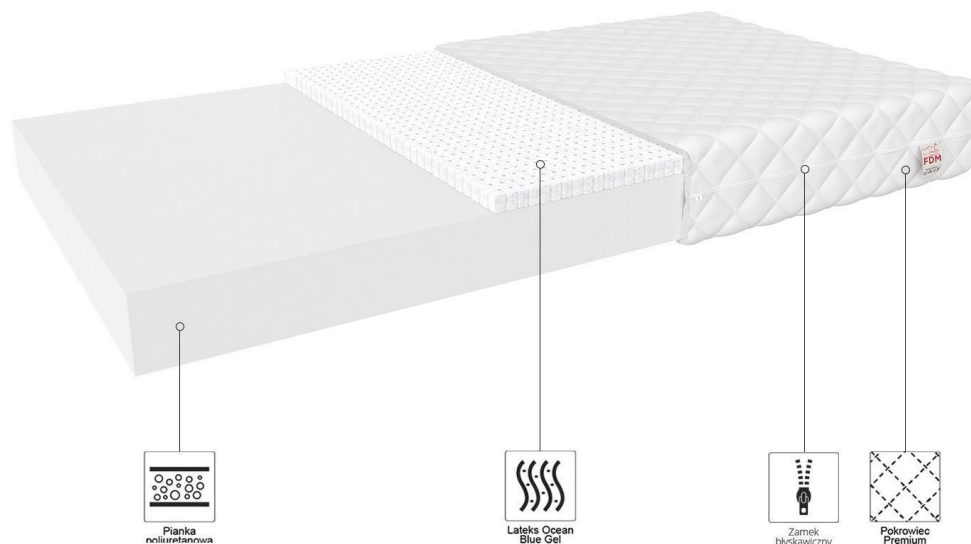

Link zum Produkt: <https://kinderbettfabrik.de/mico-schaumstoffmatratze-p-235.html>

Mico-Schaumstoffmatratze

Preis	298 Euro
Verfügbarkeit	Verfügbar
Transportzeit	10 Arbeitstage + Lieferung
Hersteller-Code	KBF235
Hersteller	FDM

Beschreibung des Produkts

Mico-Schaumstoffmatratze

Die Basis der Miko-Matratze besteht aus T25-Polyurethanschaum. Es zeichnet sich durch hohe Festigkeit und Widerstandsfähigkeit gegen Eindrücken aus. Außerdem ist es ein ausgezeichnetes Material, das luftdurchlässig ist und dem schlafenden Kind Wärmeisolierung bietet. Eine weitere Schicht ist die Ocean Blue Gel-Latexschicht, die sich der Form des Körpers anpasst und für eine gute Belüftung während des Schlafs sorgt. Die Gelkapseln im Inneren der Ocean Blue Gel-Schicht absorbieren Feuchtigkeit.

Die Mico-Schaumstoffmatratze ist OEKO-TEX®-zertifiziert in Klasse I für Produkte für Babys bis zum Alter von 3 Jahren.

Der hochwertige Bezug garantiert Weichheit und Frische dank der Verwendung von Stoffen höchster Qualität. Es wird für alle Kinder empfohlen, insbesondere für Kinder mit Allergien, die Schwierigkeiten haben, die richtigen Stoffe auszuwählen, um ruhig schlafen zu können.

Latex Ozeanblau Gel

Sorgt für die Wärmeregulierung des Schläfers. Die Gelkapseln absorbieren die im Schlaf abgegebene Feuchtigkeit. Dadurch wird der Schlafkomfort auf der Matratze maximiert. Die Ocean Blue Gel-Einlegesohle passt sich der Form des Körpers an und stützt die Wirbelsäule des Kindes.