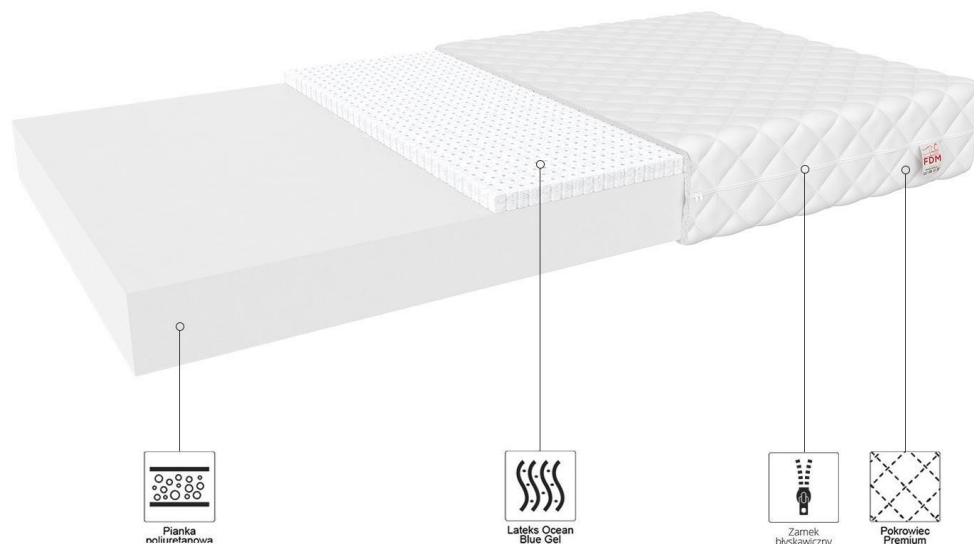

Link zum Produkt: <https://kinderbettfabrik.de/mico-schaumstoffmatratze-p-235.html>

Mico-Schaumstoffmatratze

Preis	298 Euro
Verfügbarkeit	Verfügbar
Transportzeit	10 Arbeitstage + Lieferung
Hersteller-Code	KBF235
Hersteller	FDM

Beschreibung des Produkts

Mico-Schaumstoffmatratze

Die Basis der Miko-Matratze besteht aus T25-Polyurethanschaum. Es zeichnet sich durch hohe Festigkeit und Widerstandsfähigkeit gegen Eindrücken aus. Außerdem ist es ein ausgezeichnetes Material, das luftdurchlässig ist und dem schlafenden Kind Wärmeisolierung bietet. Eine weitere Schicht ist die Ocean Blue Gel-Latexschicht, die sich der Form des Körpers anpasst und für eine gute Belüftung während des Schlafs sorgt. Die Gelkapseln im Inneren der Ocean Blue Gel-Schicht absorbieren Feuchtigkeit.

Die Mico-Schaumstoffmatratze ist OEKO-TEX®-zertifiziert in Klasse I für Produkte für Babys bis zum Alter von 3 Jahren.

Der hochwertige Bezug garantiert Weichheit und Frische dank der Verwendung von Stoffen höchster Qualität. Es wird für alle Kinder empfohlen, insbesondere für Kinder mit Allergien, die Schwierigkeiten haben, die richtigen Stoffe auszuwählen, um ruhig schlafen zu können.

Latex Ozeanblau Gel

Sorgt für die Wärmeregulierung des Schläfers. Die Gelkapseln absorbieren die im Schlaf abgegebene Feuchtigkeit. Dadurch wird der Schlafkomfort auf der Matratze maximiert. Die Ocean Blue Gel-Einlegesohle passt sich der Form des Körpers an und stützt die Wirbelsäule des Kindes.