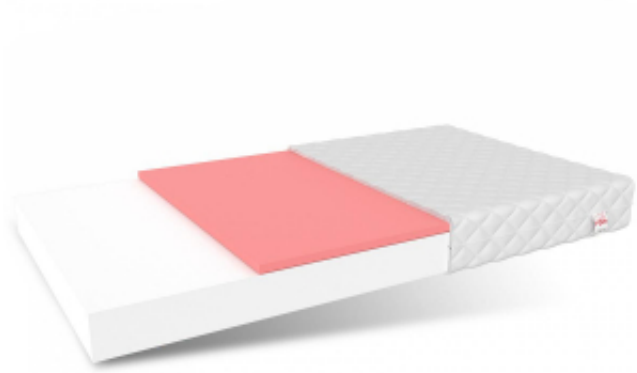

Lugo Schaumstoffmatratze

Preis	172 Euro
Verfügbarkeit	Verfügbar
Transportzeit	10 Arbeitstage + Lieferung
Hersteller-Code	KBF213
Hersteller	FDM

Beschreibung des Produkts

Lugo-Schaumstoffmatratze

Von nun an kann Ihr Kind bequem und gleichzeitig gesund schlafen. Der Hauptbestandteil der Lugo-Matratze ist der Polyurethanschaum, der für die richtige Lagerung des Körpers und die Unterstützung der Wirbelsäule verantwortlich ist. Dies geschieht auf eine präzise Art und Weise, die es dem Körper Ihres Kindes ermöglicht, sich auszuruhen, denn er wird täglich auf eine harte Probe gestellt ;). Der Schaumstoff verformt sich nicht und hat eine ausgezeichnete Luftdurchlässigkeit.

Visco-Thermoplastischer Schaum ist eine der obersten Schichten der Matratze. Auch er verformt sich nicht und reagiert auf Druck und Temperatur. So kann diese Schicht die exakte Form des Körpers des Kindes annehmen, das auf ihr liegt.

Die Hauptaufgabe dieser Matratze besteht darin, den ruhenden Körper präzise zu stützen.

Die Stärken der Lugo-Matratze:

- hervorragende Unterstützung für die Wirbelsäule des Kindes,
- Gute Wärmedämmung,
- dämpft die Bewegungen der anderen Person (wichtig für Eltern, die neben ihrem Kind schlafen),
- Anpassung an die Körperform.

Polyurethan-Schaum

Hervorragende Luftdurchlässigkeit und erhöhte Haltbarkeit sind die beiden Hauptmerkmale dieses Materials. Der Polyurethanschaum verformt sich nicht, so dass die Matratze einen sehr hohen Liegekomfort garantiert. Der Polyurethanschaum stützt die Wirbelsäule dank der Bewegungsdämpfung hervorragend ab. Selbst wenn Ihr Kind neben einem Elternteil einschläft, können Sie nach dem Einschlafen das Bett problemlos verlassen.