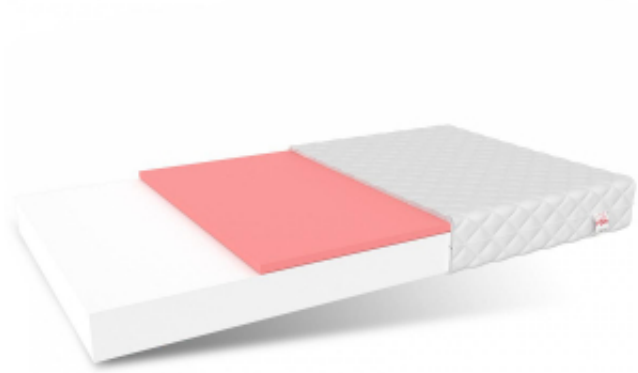

## Lugo Schaumstoffmatratze

Preis	<b>172 Euro</b>
Verfügbarkeit	<b>Verfügbar</b>
Transportzeit	<b>10 Arbeitstage + Lieferung</b>
Hersteller-Code	<b>KBF213</b>
Hersteller	<b>FDM</b>

## Lugo-Schaumstoffmatratze

Von nun an kann Ihr Kind bequem und gleichzeitig gesund schlafen. Der Hauptbestandteil der Lugo-Matratze ist der Polyurethanschaum, der für die richtige Lagerung des Körpers und die Unterstützung der Wirbelsäule verantwortlich ist. Dies geschieht auf eine präzise Art und Weise, die es dem Körper Ihres Kindes ermöglicht, sich auszuruhen, denn er wird täglich auf eine harte Probe gestellt ;). Der Schaumstoff verformt sich nicht und hat eine ausgezeichnete Luftdurchlässigkeit.

Visco-Thermoplastischer Schaum ist eine der obersten Schichten der Matratze. Auch er verformt sich nicht und reagiert auf Druck und Temperatur. So kann diese Schicht die exakte Form des Körpers des Kindes annehmen, das auf ihr liegt.

#### **Die Stärken der Lugo-Matratze:**

- hervorragende Unterstützung für die Wirbelsäule des Kindes,
- Gute Wärmedämmung,
- dämpft die Bewegungen der anderen Person (wichtig für Eltern, die neben ihrem Kind schlafen),
- Anpassung an die Körperform.