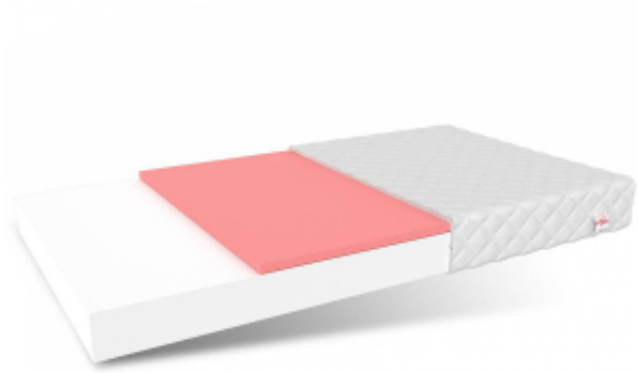

Lugo Schaumstoffmatratze

Preis	172 Euro
Verfügbarkeit	Verfügbar
Transportzeit	10 Arbeitstage + Lieferung
Hersteller-Code	KBF213
Hersteller	FDM

Beschreibung des Produkts

Lugo-Schaumstoffmatratze

Von nun an kann Ihr Kind bequem und gleichzeitig gesund schlafen. Der Hauptbestandteil der Lugo-Matratze ist der Polyurethanschaum, der für die richtige Lagerung des Körpers und die Unterstützung der Wirbelsäule verantwortlich ist. Dies geschieht auf eine präzise Art und Weise, die es dem Körper Ihres Kindes ermöglicht, sich auszuruhen, denn er wird täglich auf eine harte Probe gestellt ;). Der Schaumstoff verformt sich nicht und hat eine ausgezeichnete Luftdurchlässigkeit.

Visco-Thermoplastischer Schaum ist eine der obersten Schichten der Matratze. Auch er verformt sich nicht und reagiert auf Druck und Temperatur. So kann diese Schicht die exakte Form des Körpers des Kindes annehmen, das auf ihr liegt.

Die Hauptaufgabe dieser Matratze besteht darin, den ruhenden Körper präzise zu stützen.

Die Stärken der Lugo-Matratze:

- hervorragende Unterstützung für die Wirbelsäule des Kindes,
- Gute Wärmedämmung,
- dämpft die Bewegungen der anderen Person (wichtig für Eltern, die neben ihrem Kind schlafen),
- Anpassung an die Körperform.

Polyurethan-Schaum

Hervorragende Luftdurchlässigkeit und erhöhte Haltbarkeit sind die beiden Hauptmerkmale dieses Materials. Der Polyurethanschaum verformt sich nicht, so dass die Matratze einen sehr hohen Liegekomfort garantiert. Der Polyurethanschaum stützt die Wirbelsäule dank der Bewegungsdämpfung hervorragend ab. Selbst wenn Ihr Kind neben einem Elternteil einschläft, können Sie nach dem Einschlafen das Bett problemlos verlassen.