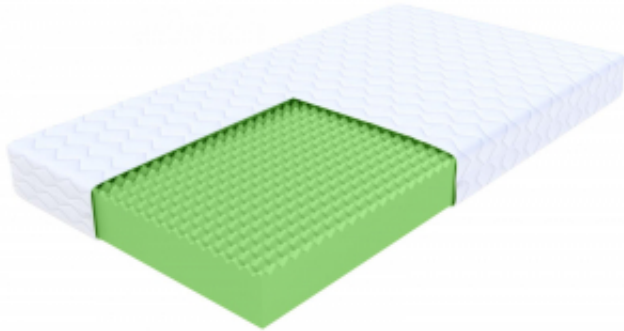

Link zum Produkt: <https://kinderbettfabrik.de/easy-schaumstoffmatratze-p-289.html>

EASY Schaumstoffmatratze

Preis	162 Euro
Verfügbarkeit	Verfügbar
Transportzeit	10 Arbeitstage + Lieferung
Hersteller-Code	KBF227
Hersteller	FDM

Beschreibung des Produkts

EASY Schaumstoffmatratze

Der EASY-Schaumstoffmatratze ist eine Konstruktion aus Polyurethanschaumstoff, die vollständig geformt wurde, um an einen Igel zu erinnern. Dank der geformten Erhebungen und Vertiefungen bietet sie eine ausgezeichnete Basis zum Entspannen.

Sowohl die Schaumstruktur als auch ihre charakteristische Form sorgen dafür, dass die EASY-Schaumstoffmatratze eine hervorragende Luftzirkulation gewährleistet. Dadurch sammeln sich weder Hausstaubmilben noch andere Allergene darin an. Sie ist daher die beste Wahl für Menschen, die an Allergien leiden.

Der Schaumstoff selbst ist elastisch und langlebig. Unter dem Gewicht des Körpers beugt er sich, und wenn er nicht belastet ist, kehrt er schnell in seine ursprüngliche Form zurück. Die Matratze stützt die Wirbelsäule gut, so dass sich die Muskeln nachts vollständig regenerieren können. Darüber hinaus sorgen die Erhebungen in der Matratze dafür, dass der Druck des Körpers gleichmäßig verteilt wird und die Bildung von Dekubitus verhindert wird.