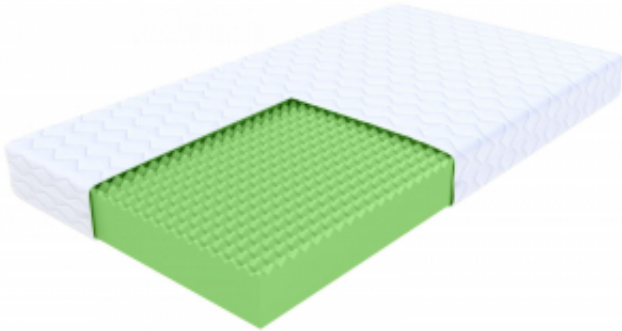

EASY Schaumstoffmatratze

Preis	162 Euro
Verfügbarkeit	Verfügbar
Transportzeit	10 Arbeitstage + Lieferung
Hersteller-Code	KBF227
Hersteller	FDM

Beschreibung des Produkts

EASY Schaumstoffmatratze

Der EASY-Schaumstoffmatratze ist eine Konstruktion aus Polyurethanschaumstoff, die vollständig geformt wurde, um an einen Igel zu erinnern. Dank der geformten Erhebungen und Vertiefungen bietet sie eine ausgezeichnete Basis zum Entspannen.

Sowohl die Schaumstruktur als auch ihre charakteristische Form sorgen dafür, dass die EASY-Schaumstoffmatratze eine hervorragende Luftzirkulation gewährleistet. Dadurch sammeln sich weder Hausstaubmilben noch andere Allergene darin an. Sie ist daher die beste Wahl für Menschen, die an Allergien leiden.

Der Schaumstoff selbst ist elastisch und langlebig. Unter dem Gewicht des Körpers beugt er sich, und wenn er nicht belastet ist, kehrt er schnell in seine ursprüngliche Form zurück. Die Matratze stützt die Wirbelsäule gut, so dass sich die Muskeln nachts vollständig regenerieren können. Darüber hinaus sorgen die Erhebungen in der Matratze dafür, dass der Druck des Körpers gleichmäßig verteilt wird und die Bildung von Dekubitus verhindert wird.

**STANDARD
100**

PIANKA POLIURETANOWA - Kinderbettmatratze

Die hochwertige Schaumstoffpolsterung stellt eine zusätzliche Füllung der Matratze dar. Dieser Schaumstoff hat eine hohe Widerstandsfähigkeit gegen Verformungen und Verbeulungen. Er bietet eine angemessene Körperdämpfung, hat eine atmungsaktive Struktur und ist elastisch und federnd.