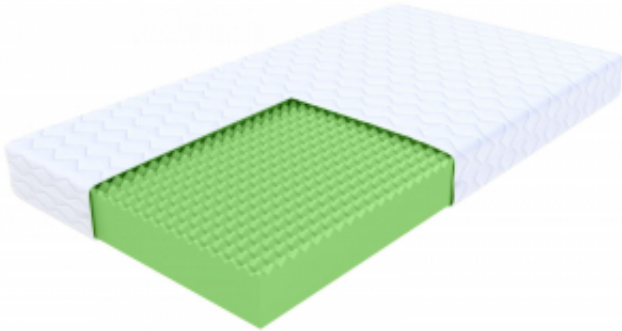

Link zum Produkt: <https://kinderbettfabrik.de/easy-schaumstoffmatratze-p-289.html>

EASY Schaumstoffmatratze

Preis	162 Euro
Verfügbarkeit	Verfügbar
Transportzeit	10 Arbeitstage + Lieferung
Hersteller-Code	KBF227
Hersteller	FDM

Beschreibung des Produkts

EASY Schaumstoffmatratze

Der EASY-Schaumstoffmatratze ist eine Konstruktion aus Polyurethanschaumstoff, die vollständig geformt wurde, um an einen Igel zu erinnern. Dank der geformten Erhebungen und Vertiefungen bietet sie eine ausgezeichnete Basis zum Entspannen.

Sowohl die Schaumstruktur als auch ihre charakteristische Form sorgen dafür, dass die EASY-Schaumstoffmatratze eine hervorragende Luftzirkulation gewährleistet. Dadurch sammeln sich weder Hausstaubmilben noch andere Allergene darin an. Sie ist daher die beste Wahl für Menschen, die an Allergien leiden.

Der Schaumstoff selbst ist elastisch und langlebig. Unter dem Gewicht des Körpers beugt er sich, und wenn er nicht belastet ist, kehrt er schnell in seine ursprüngliche Form zurück. Die Matratze stützt die Wirbelsäule gut, so dass sich die Muskeln nachts vollständig regenerieren können. Darüber hinaus sorgen die Erhebungen in der Matratze dafür, dass der Druck des Körpers gleichmäßig verteilt wird und die Bildung von Dekubitus verhindert wird.