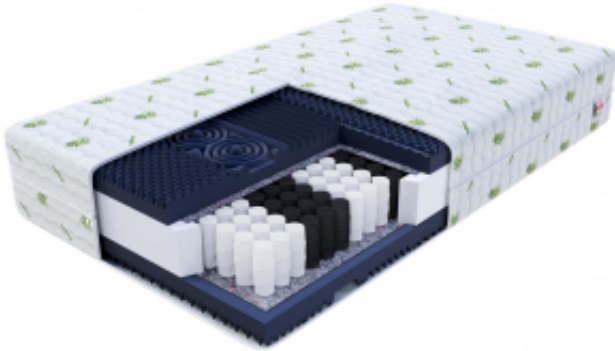

Der Taschenfederkern-Matratze NOIR

Preis	387 Euro
Verfügbarkeit	Verfügbar
Transportzeit	10 Arbeitstage + Lieferung
Hersteller-Code	KBF227
Hersteller	FDM

Beschreibung des Produkts

Der Taschenfederkern-Matratze NOIR

Der profilierte Taschenfederkern-Matratze

Das Modell NOIR ist eine Taschenfederkernmatratze, die aus hochwertigen Komponenten gefertigt wurde. Sie bietet eine angemessene Unterstützung für die Wirbelsäule sowie eine gleichzeitige passive Rückenmuskulaturmassage. Dadurch können wir die Nacht in komfortablen Bedingungen verbringen und morgens ohne Schmerzen und Müdigkeit aufwachen.

Was ist die Taschenfederkernmatratze NOIR?

NOIR ist eine Taschenfederkernmatratze mit unterschiedlichen Härtegraden, die beidseitig verwendbar ist. Ihre Konstruktion wurde speziell entwickelt, um sicherzustellen, dass Personen, die diese Matratze nutzen, jeden Morgen vollständig ausgeruht aufwachen können. Sie besteht aus verschiedenen Arten von Polyurethanschäumen und einem Block flexibler Federn, die sich perfekt an den Körper des Schlafenden anpassen und Muskelverspannungen reduzieren. Dadurch kann sich der gesamte Körper regenerieren und der Schlafende kann seine Kräfte für den nächsten Tag vollständig wiederherstellen.

Aufbau der Taschenfederkernmatratze NOIR

Der Kern der Matratze besteht aus Taschenfedern mit 7 Zonen, die sich in separaten Taschen befinden und unterschiedliche Elastizitätsgrade aufweisen. Dadurch ist die Matratze in sieben Zonen unterteilt, die die entsprechenden Körperbereiche individuell unterstützen: Kopf und Nacken, Schultern, unterer Rücken, Becken, Oberschenkel mit Knien, Waden sowie Knöchel und Füße. Diese Anordnung ermöglicht es der Matratze, sich perfekt an die Körperform der schlafenden Person anzupassen und eine optimale Körperausrichtung während des Schlafs zu gewährleisten.